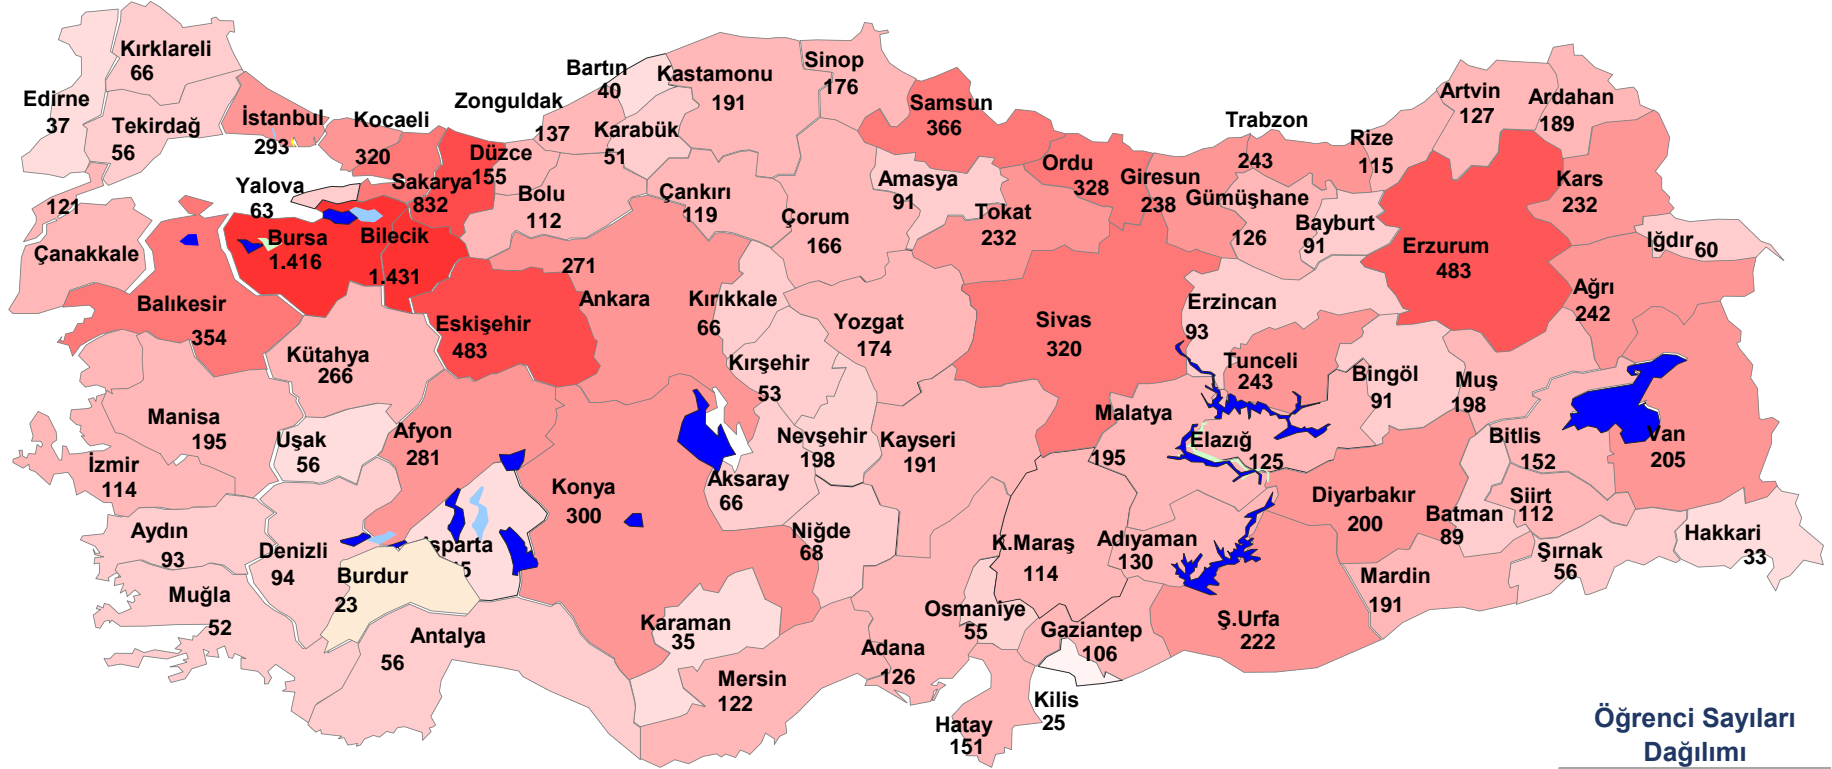

2019 - 2020 EĞİTİM-ÖĞRETİM YILI
BİLECİK ŞEYH EDEBALI ÜNİVERSİTESİNİN İLLERE GÖRE ÖĞRENCİ DAĞILIMI

Öğrenci Sayıları

1. Bilecik	1431	77. Edirne	37
2. Bursa	1416	78. Karaman	35
3. Sakarya	832	79. Hakkari	33
4. Eskişehir	483	80. Kilis	25
5. Erzurum	483	81. Burdur	23
.....			

Öğrenci Sayıları
Dağılımı

1-25	
26-50	
51-100	
101-200	
201-300	
301-500	
501-1000	
1001-1300	
+1301	