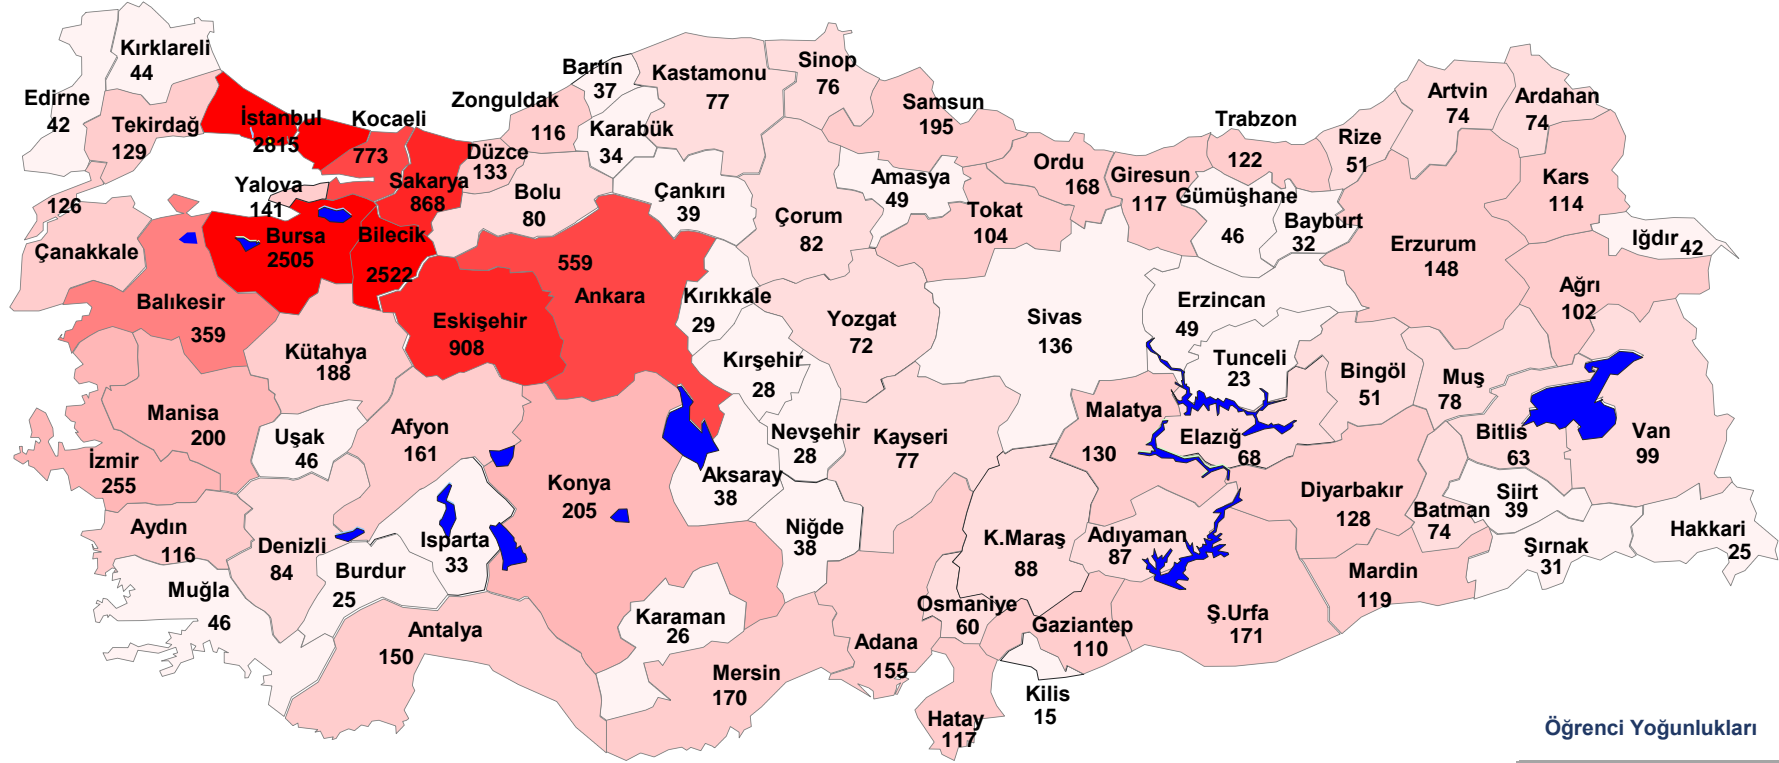

2017 - 2018 EĞİTİM-ÖĞRETİM YILI  
BİLECİK ŞEYH EDEBALI ÜNİVERSİTESİNİN ADRESE GÖRE ÖĞRENCİ DAĞILIMI  
(2017-2018 Tüm Aktif Öğrenciler)

06.11.2017

Öğrenci Sayıları

1. İstanbul	2815	77. Karaman	26
2. Bilecik	2522	78. Hakkari	25
3. Bursa	2505	79. Burdur	25
4. Eskişehir	908	80. Tunceli	23
5. Sakarya	868	81. Kilis	15
.....			

Toplam Öğrenci Sayısı : 17.879

Öğrenci Yoğunlukları

1-49	
50-99	
100-199	
200-399	
400-599	
600-799	
800-1999	
2000+	

2017 - 2018 EĞİTİM-ÖĞRETİM YILI  
BİLECİK ŞEYH EDEBALI ÜNİVERSİTESİNİN NÜFUSA GÖRE ÖĞRENCİ DAĞILIMI  
(2017-2018 Tüm Aktif Öğrenciler)

06.11.2017

Öğrenci Sayıları

1. Bilecik	1951	77. Muğla	44
2. Bursa	1665	78. Karaman	38
3. Sakarya	840	79. Burdur	33
4. Eskişehir	759	80. Hakkari	32
5. Erzurum	501	81. Kilis	29

.....

Toplam Öğrenci Sayısı : 17.879

Öğrenci Yoğunlukları

1-49	
50-99	
100-199	
200-399	
400-599	
600-799	
800-1999	
2000+	