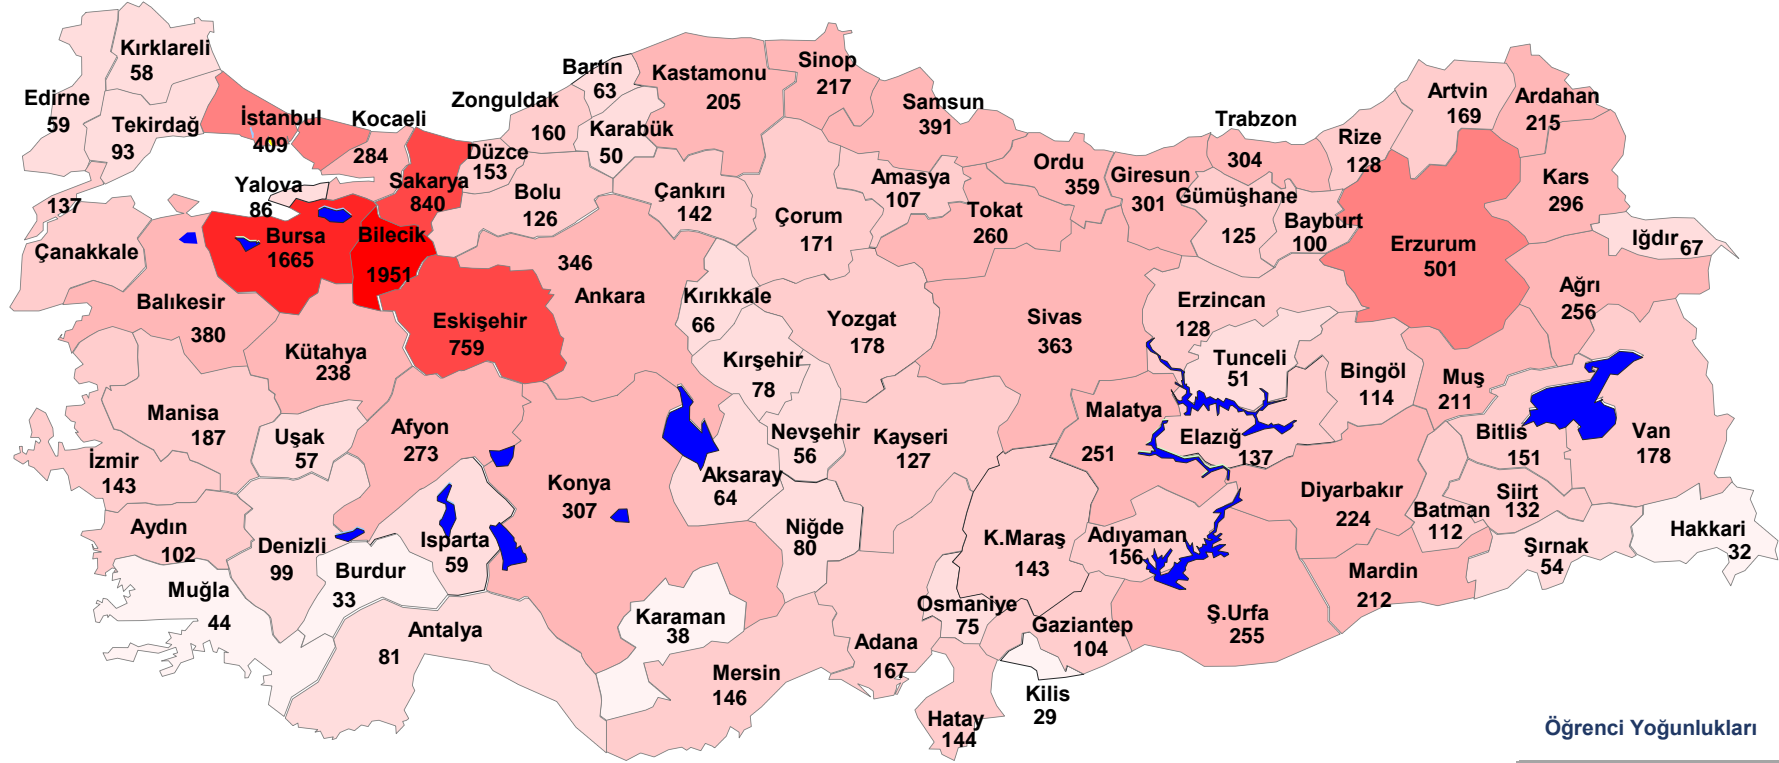

2017 - 2018 EĞİTİM-ÖĞRETİM YILI  
BİLECİK ŞEYH EDEBALI ÜNİVERSİTESİNİN ADRESE GÖRE ÖĞRENCİ DAĞILIMI  
(2017-2018 Tüm Aktif Öğrenciler)

06.11.2017

Öğrenci Sayıları

1. İstanbul	2815	77. Karaman	26
2. Bilecik	2522	78. Hakkari	25
3. Bursa	2505	79. Burdur	25
4. Eskişehir	908	80. Tunceli	23
5. Sakarya	868	81. Kilis	15
.....			

Toplam Öğrenci Sayısı : 17.879

Öğrenci Yoğunlukları

1-49	
50-99	
100-199	
200-399	
400-599	
600-799	
800-1999	
2000+	

2017 - 2018 EĞİTİM-ÖĞRETİM YILI  
BİLECİK ŞEYH EDEBALI ÜNİVERSİTESİNİN NÜFUSA GÖRE ÖĞRENCİ DAĞILIMI  
(2017-2018 Tüm Aktif Öğrenciler)

06.11.2017

Öğrenci Sayıları

1. Bilecik	1951	77. Muğla	44
2. Bursa	1665	78. Karaman	38
3. Sakarya	840	79. Burdur	33
4. Eskişehir	759	80. Hakkari	32
5. Erzurum	501	81. Kilis	29

.....

Toplam Öğrenci Sayısı : 17.879

Öğrenci Yoğunlukları

1-49	
50-99	
100-199	
200-399	
400-599	
600-799	
800-1999	
2000+	