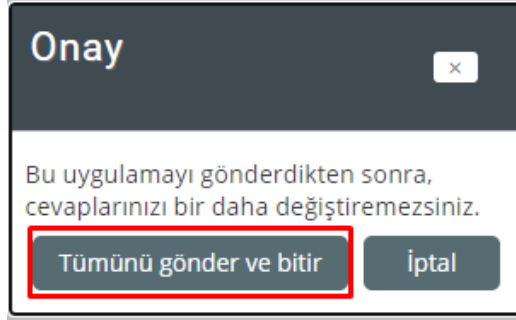

Cevapları Gözden Geçirme

Uygulamayı bitir adımından sonra sınavda bulunan tüm soruların son kez kontrol edilebileceği **Uygulama özeti** alanına yönlendirilirsiniz. Burada **Kalan süre** alanından sınavınızı bitirebilmek için ne kadar zamanınız olduğunu görüntüleyebilirsiniz. **Uygulamaya dön** alanından tekrar sorularının listelendiği alana geçiş yapabilirsiniz. Sınavınızın süresi bitmeden mutlaka **Tümünü gönder ve bitir** butonuna tıklamanız gerekmektedir.

Sınav Test

Uygulama özeti

Soru	Durum
1	Cevap kaydedildi
2	Cevap kaydedildi

Uygulamaya dön

Kalan Süre 0:29:45

Bu uygulama 26 Kasım 2020, Perşembe, 13:59 tarafından gönderilmelidir.

Tümünü gönder ve bitir

Canlı Sınavı Tamamlamak

Tüm sınav sorularını yanıtladıktan hemen sonra karşınıza çıkacak olan **Tümünü gönder ve bitir** butonuna tıklanmalıdır.

Tümünü gönder ve bitir

Tümünü gönder ve bitir butonuna tıkladıktan sonra karşınıza çıkacak olan **Onay** penceresinde de **Tümünü gönder ve bitir** ile bir kez daha onaylamalısınız.