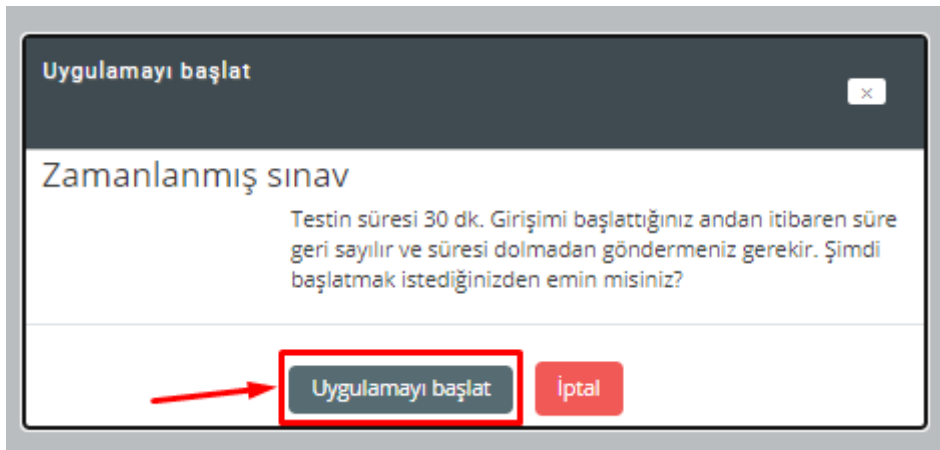

Yapıldı olarak işaretle

Bu sınav test amaçlıdır.

İzin verilen uygulama: 1

Zaman sınırı: 30 dk

Sınavı şimdi uygula

Yukarıdaki görsel sınav başlangıç ve bitiş zamanlarının yer aldığı alanlar işaretlenmiştir. Öte yandan zaman sınırı alanı her sınavda bulunan ve dikkat edilmesi gereken bilgidir. Zaman sınırı öğrencilerin sınava başladıktan sonra sahip olacakları süredir.

ÖNEMLİ NOT: Eğer sınavınızın son 5 dakikasında canlı sınava giriş yaparsanız sınav zaman sınırınız 30 dakika olsa bile sadece 5 dakikalık bir süreye sahip olursunuz.

Şimdi sınavı uygula butonuna tıklandıktan sonra **Uygulamayı başlat** penceresi açılacaktır. Burada her sınav için yer alacak olan sınav bilgileri farklılık gösterebilecektir. Bu alandaki bilgileri okuyarak **Uygulamayı başlat** ile sınava giriş yapabilirsiniz.

Web Sayfasını Yenileme

Eğer canlı sınav içerisinde iken doğru şıkkı seçememe veya web sayfanızın tam olarak yüklenmesi gibi bir sorun yaşarsanız web sayfanızı yenileyebilirsiniz. Bu sayfa yenilemesi sadece mevcut sayfanızda açık olan sorunuzun cevabını etkilemektedir.